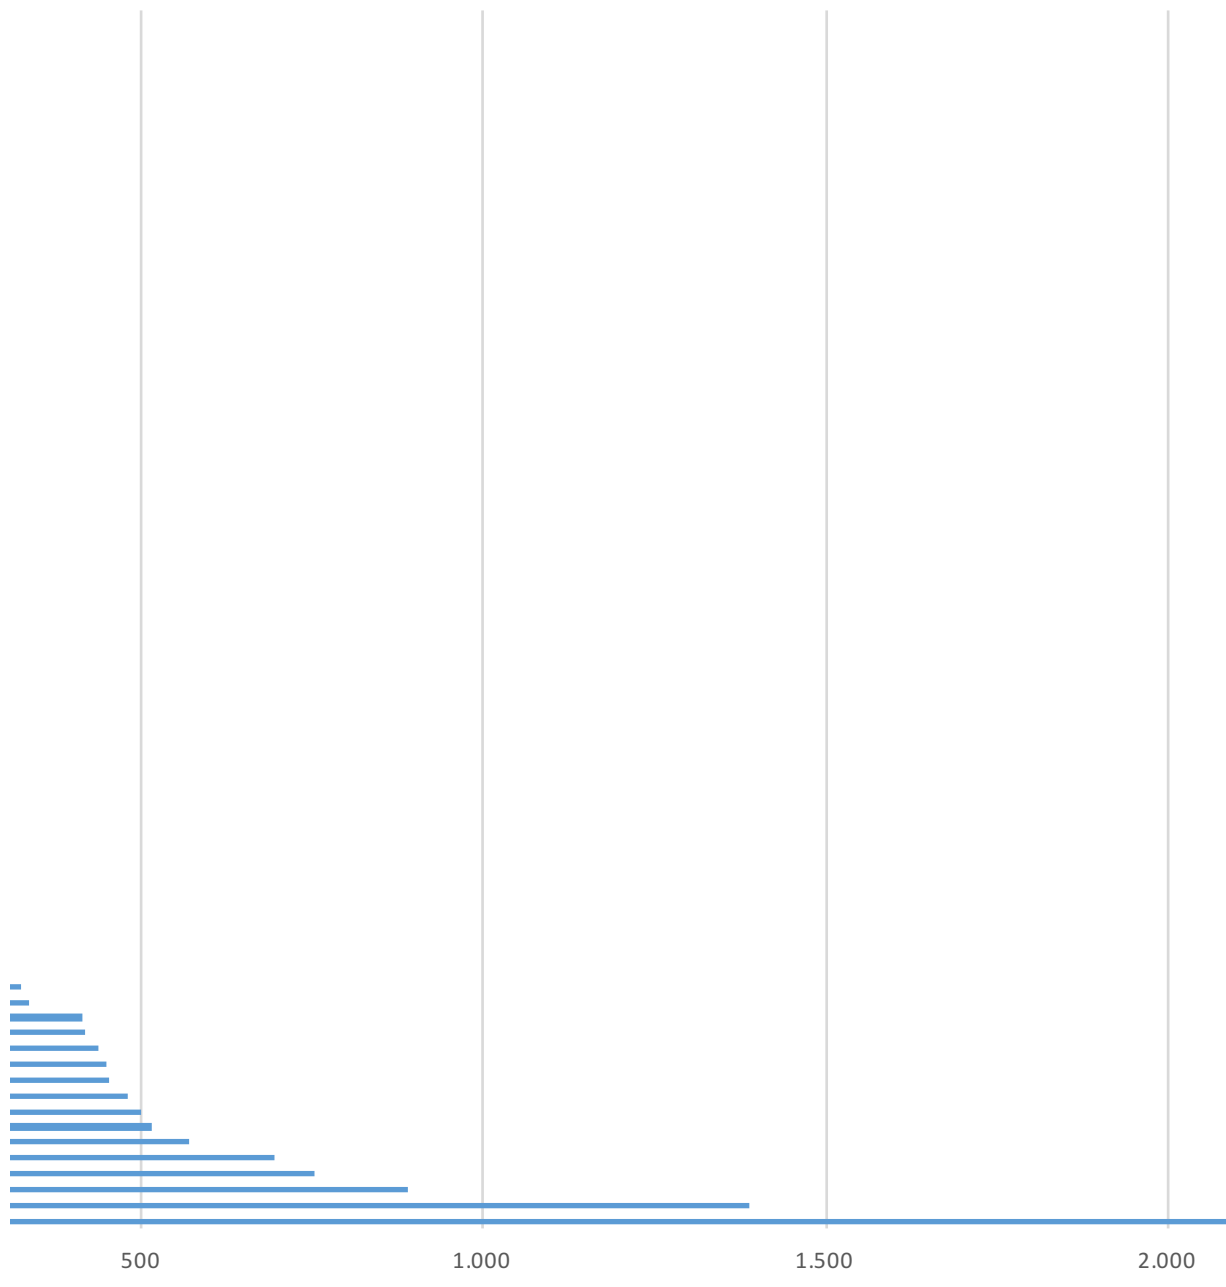

Municipio	IA (14 días)	IA (hace 14 días)
Grado	2.279	153
Santo Adriano	1.389	1.389
Illas	888	888
Castrillón	755	264
Noreña	695	58
Ribadedeva	569	0
Llanes	516	7
Tapia de Casariego	502	0
Muros de Nalón	481	53
Cangas del Narcea	454	32
Avilés	448	160
Regueras, Las	438	110
Corvera de Asturias	418	225
Gozón	416	97
Oviedo	338	133
Ribera de Arriba	324	0
San Martín de Oscos	299	12
Belmonte de Miranda	269	0
Mieres	263	163
Cudillero	261	80
Soto del Barco	259	362
Langreo	249	124
Sariego	240	160
Llanera	234	131
Gijón	229	118
Aller	226	66
Parres	225	19
Riosa	215	161
Siero	209	93
Ribadesella	191	17
Valdés	183	78
Pravia	173	74
Quirós	173	518
Peñamellera Baja	163	571
Carreño	155	77
Colunga	154	0
S. Martín del R. Aurelio	141	0
Llaviana	139	23
Tineo	138	32
Cangas de Onís	130	0
Grandas de Salime	120	0
Bimenes	119	0
Nava	113	0
Lena	110	119
Franco, El	79	0
Morcin	77	193
Navia	72	36

Boal	66	0
Caso	66	0
Villaviciosa	62	28
Coaña	60	30
Candamo	51	51
Castropol	29	0
Vegadeo	25	25
Allande	0	0
Amieva	0	0
Cabrales	0	0
Cabranes	0	0
Caravia	0	0
Degaña	0	0
Ibias	0	0
Illano	0	0
Onís	0	0
Peñamellera Alta	0	0
Pesoz	0	0
Piloña	0	29
Ponga	0	0
Proaza	0	0
Salas	0	0
San Tirso de Abres	0	0
Santa Eulalia de Oscos	0	0
Sobrescobio	0	0
Somiedo	0	0
Taramundi	0	0
Teverga	0	127
Villanueva de Oscos	0	0
Villayón	0	0
Yernes y Tameza	0	0

Orden de municipios en relación al Índice Acumulado (últimos 14 días)

2.500